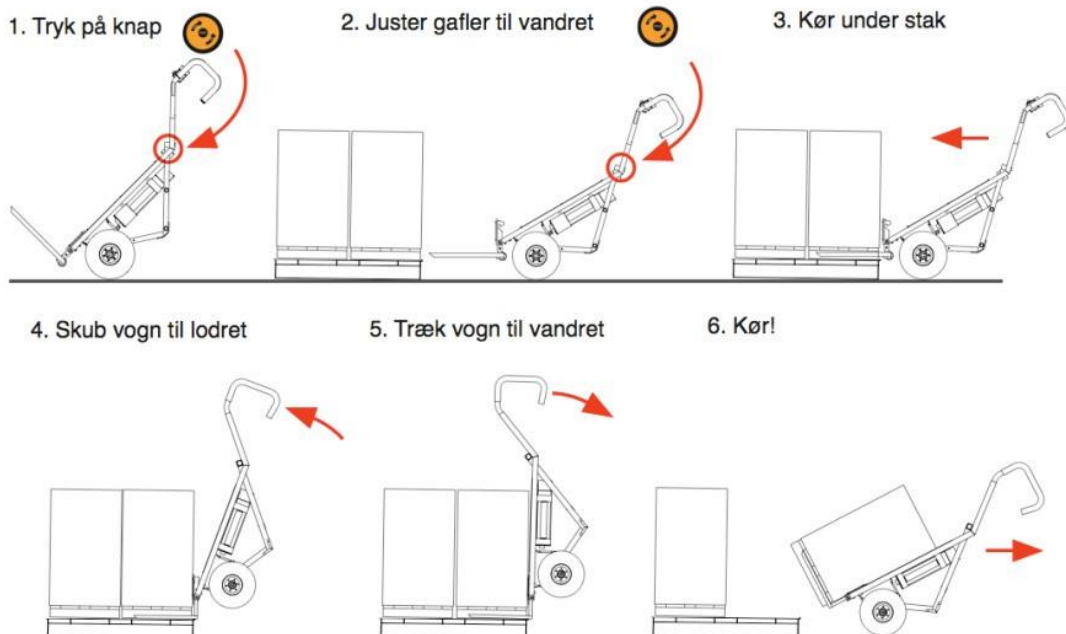

Smart // Mover®

SELVKØRENDE STENVOGN

Work Smart - not hard

Aftagning af stenhoved 1. række

Afsætning af stenhoved

- Smart // Mover® - en danskfabrikeret patenteret selvkørende stenvogn
- Motoriseret træk med Litium-Ion batteri
- Holder en hel arbejdsdag ved fuld opladning
- Hurtig acceleration og høj max fart
- Terræn- og rampekørsel på 20 %
- Aftagning fra leverandørpalle i 1. og 2. række
- Egnet til stilladsbrug
- Egenvægt 63 kg